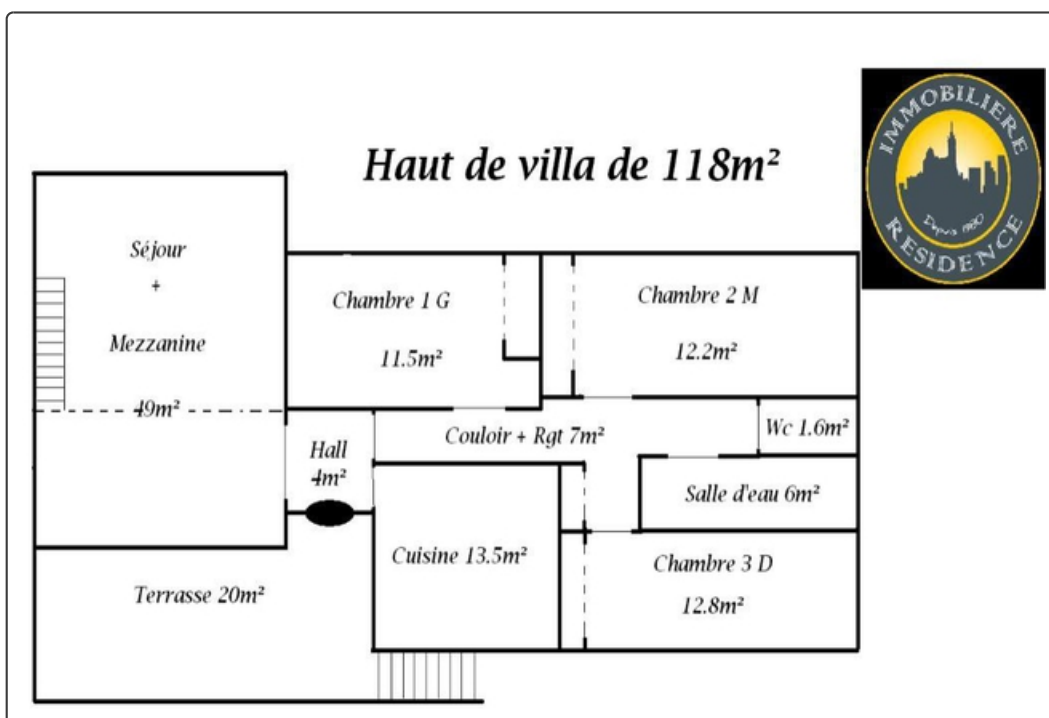

IMMOBILIERE DE LA RESIDENCE

ACHAT • VENTE • LOCATION • GESTION

Référence : 5425vm

Prix : 495 000 €

www.immoresidence.com

IMMOBILIERE DE LA RESIDENCE - 63 Avenue du Maréchal Juin - 13700 Marignane

Tél : (+33) 4 42 02 33 00 - Fax : (+33) 4 42 46 57 70 - immoresidence@orange.fr

Caisse de Garantie : FNAIM - 120 000 € - 89 rue de la Boétie, 75008 PARIS - RCS : 318 056 397

Carte Professionnelle : A 061313 - SAS, 40 000 €