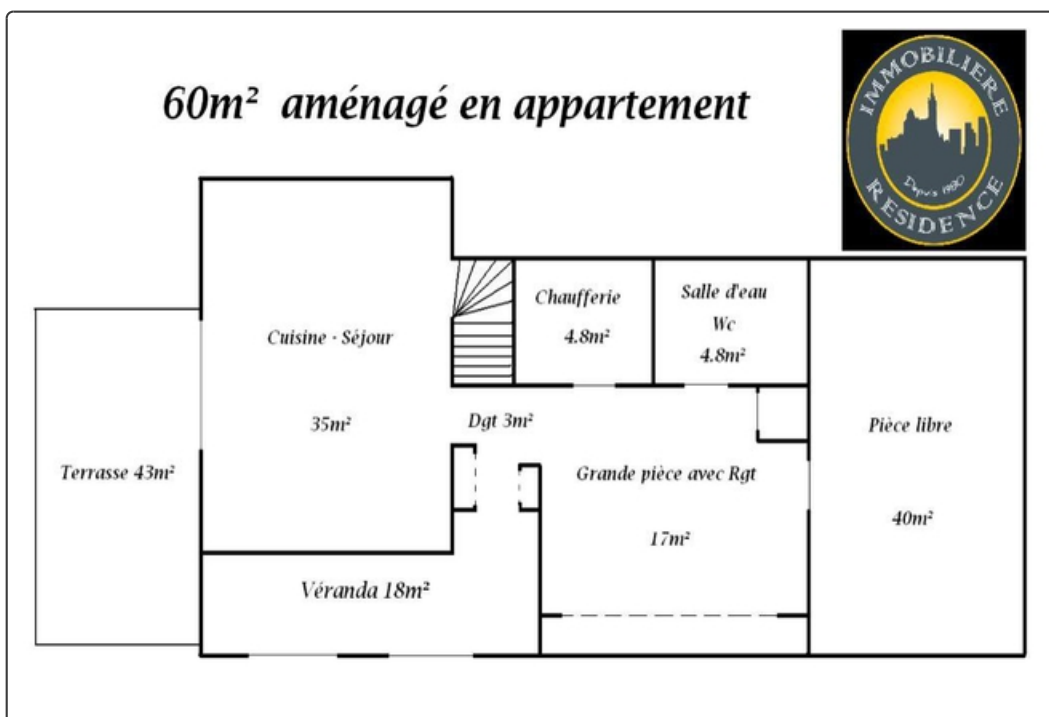

IMMOBILIERE DE LA RESIDENCE

ACHAT • VENTE • LOCATION • GESTION

Référence : 5425vm

Prix : 495 000 €

www.immoresidence.com

IMMOBILIERE DE LA RESIDENCE - 63 Avenue du Maréchal Juin - 13700 Marignane

Tél : (+33) 4 42 02 33 00 - Fax : (+33) 4 42 46 57 70 - immoresidence@orange.fr

Caisse de Garantie : FNAIM - 120 000 € - 89 rue de la Boétie, 75008 PARIS - RCS : 318 056 397

Carte Professionnelle : A 061313 - SAS, 40 000 €