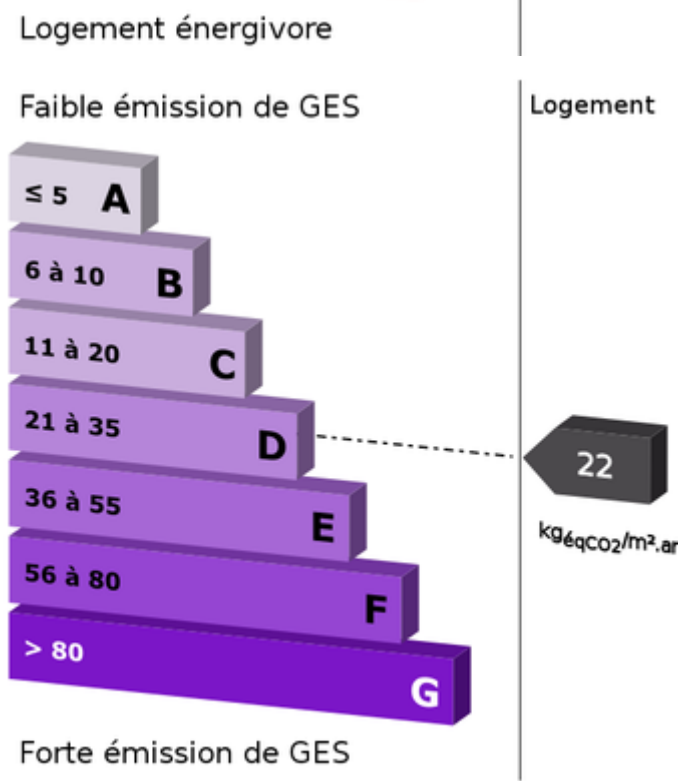

Référence : 5425vm

Prix : 495 000 €