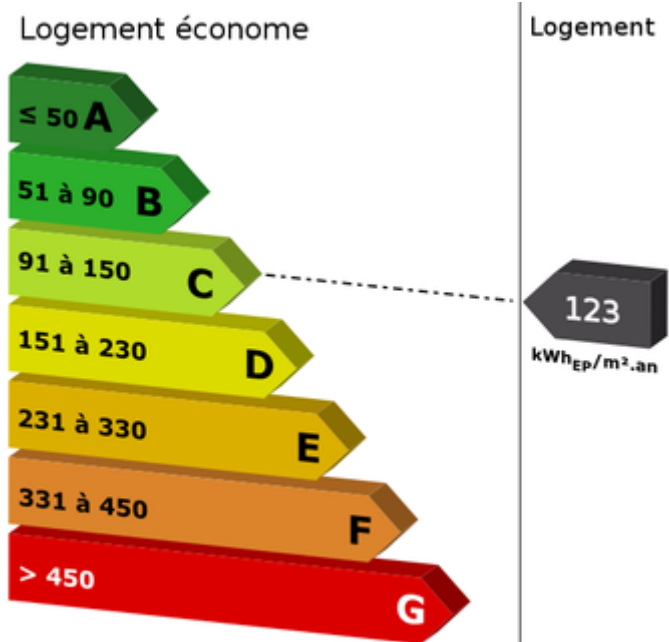

Référence : 5425vm

Prix : 495 000 €